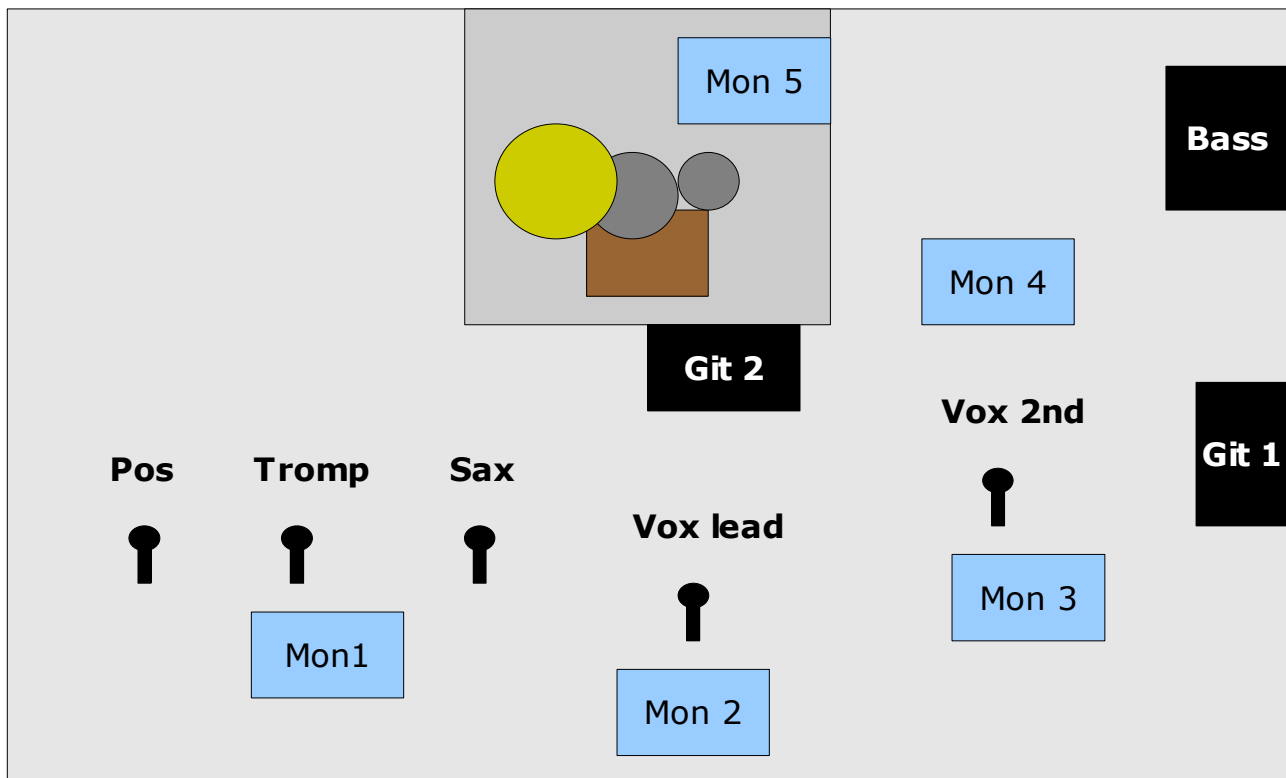

Burning Sax

Burning Sax Stageplan + Techrider

5 Monitorwege; Mon 5 15"-Wedge oder zusätzlicher Subwoofer

4x 230V jeweils für: Git1, Git2, Bass

Bühnenstromsicherung: 6 A

Befestigungsmöglichkeit für Backdrop (Breite:3 m)

Bei Fragen: **Julian Körber** Tel.: 0176 / 61 0 68 40 6

Mail: julian_koerber@web.de

Burning-Sax.de

Kanabelegung:

1	Kick	Beta 52	Gate (insert)
2	Snare	SM 57	Kompressor (insert)
3	Hihat	Kondensatormik.	
4	Overhead left	Kondensatormik.	[Gate (insert)]
5	Overhead right	Kondensatormik.	[Gate (insert)]
6	Tom 1	SM 57	
7	Tom 2	SM 57	
8	Standtom	SM 57	
9	Guitar 1	SM 57	
10	Guitar 2	SM 57	
11	Bass	DI	
12	Vocals lead	SM 58	Funkmic, Kompressor (insert), Tellerstativ!!!
13	Vocals 2nd	SM 58	Kompressor (insert)
14	Posaune	AKG Klemmmik.*	
15	Trompete	SM 58	
16	Sax	SM 57	

*vorhanden

Besetzung:

Manu	Drums
Micha	Guitar 1, Vocals 2nd
Julian	Vocals 1 st , Guitar 2
Felix	Bass
Simon	Posaune
Stefan	Trompete
Christoph	Sax

Wir freuen uns über motivierte, nüchterne Leute am Lichtpult! ;)